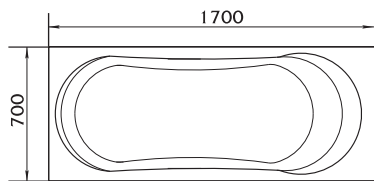

### РАЗМЕРЫ

Размер	Глубина	Длина купели	Объем	Материал	Гарантия на ванну
1200x700x630 мм	450 мм	700 мм	125 л	100% литевой акрил	17 лет
1500x700x630 мм	460 мм	900 мм	170 л	100% литевой акрил	17 лет

МОДЕЛИ ШТОРОК  
для комплектации данной ванны

### ДОПОЛНИТЕЛЬНЫЕ ОПЦИИ

LIBRA

Ванна Libra сочетает строгость прямоугольной формы и комфорт овальной купели, благодаря которой создается дополнительное пространство для спины. Лаконичный дизайн этой ванны станет украшением любого интерьера, а увеличенная купель позволит с комфортом разместиться даже самым статным и широкоплечим мужчинам.

РАЗМЕРЫ

МОДЕЛИ ШТОРОК  
для комплектации данной ванны

Размер	Глубина	Длина купели	Объем	Материал	Гарантия на ванну
1700x700x630 мм	460 мм	1170 мм	170 л	100% литевой акрил	17 лет

ДОПОЛНИТЕЛЬНЫЕ ОПЦИИ

**SIRAKUSA**