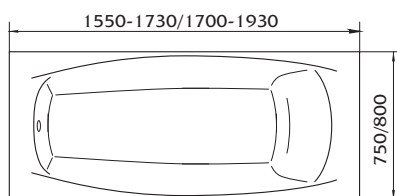

### РАЗМЕРЫ

МОДЕЛИ ШТОРОК  
для комплектации данной ванны

Размер	Глубина	Длина купели	Объем	Материал	Гарантия на ванну
1600x750x630 мм	460 мм	1100 мм	180 л	100% литевой акрил	17 лет

Благодаря уникальной системе формовки «WAVE» даже при минимальной длине ванны места для ног достаточно, а прием ванны комфортен – как лежа, так и сидя.

РАЗМЕРЫ

Размер	Глубина	Длина купели	Объем	Материал	Гарантия на ванну
1550 -1730x750x630 мм	460 мм	1140 мм	195 л	100% литевой акрил	17 лет
1700-1930x800x630 мм	460 мм	1285 мм	210 л	100% литевой акрил	17 лет