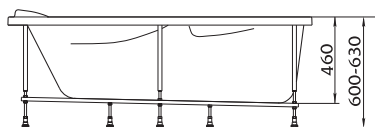

VITA

РАЗМЕРЫ

МОДЕЛИ ШТОРОК
для комплектации данной ванны

Размер	Глубина	Длина купели	Объем	Материал	Гарантия на ванну
1500x700x630 мм	450 мм	1000 мм	150 л	100% литевой акрил	17 лет
1600x700x630 мм	450 мм	1100 мм	170 л	100% литевой акрил	17 лет

ДОПОЛНИТЕЛЬНЫЕ ОПЦИИ

KLEO

РАЗМЕРЫ

МОДЕЛИ ШТОРОК
для комплектации данной ванны

Размер	Глубина	Длина купели	Объем	Материал	Гарантия на ванну
1600x750x630 мм	460 мм	1100 мм	180 л	100% литевой акрил	17 лет

ДОПОЛНИТЕЛЬНЫЕ ОПЦИИ