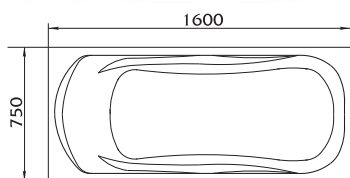

VITA

РАЗМЕРЫ

МОДЕЛИ ШТОРОК
для комплектации данной ванны

Размер	Глубина	Длина купели	Объем	Материал	Гарантия на ванну
1500x700x630 мм	450 мм	1000 мм	150 л	100% литевой акрил	17 лет
1600x700x630 мм	450 мм	1100 мм	170 л	100% литевой акрил	17 лет

ДОПОЛНИТЕЛЬНЫЕ ОПЦИИ

KLEO

РАЗМЕРЫ

МОДЕЛИ ШТОРОК
для комплектации данной ванны

Размер	Глубина	Длина купели	Объем	Материал	Гарантия на ванну
1600x750x630 мм	460 мм	1100 мм	180 л	100% литевой акрил	17 лет

ДОПОЛНИТЕЛЬНЫЕ ОПЦИИ