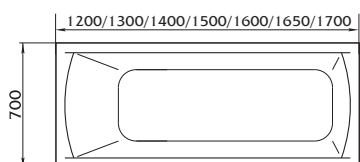

MODERN

РАЗМЕРЫ

Размер	Глубина	Длина купели	Объем	Материал	Гарантия на ванну
1200x700x630 мм	430 мм	700 мм	116 л	100% литевой акрил	17 лет
1300x700x630 мм	430 мм	800 мм	127 л	100% литевой акрил	17 лет
1400x700x630 мм	430 мм	900 мм	131 л	100% литевой акрил	17 лет
1500x700x630 мм	430 мм	1000 мм	143 л	100% литевой акрил	17 лет
1600x700x630 мм	430 мм	1100 мм	157 л	100% литевой акрил	17 лет
1650x700x630 мм	430 мм	1150 мм	167 л	100% литевой акрил	17 лет
1700x700x630 мм	430 мм	1200 мм	177 л	100% литевой акрил	17 лет

МОДЕЛИ ШТОРОК
для комплектации данной ванны

ДОПОЛНИТЕЛЬНЫЕ ОПЦИИ

VIOLA

РАЗМЕРЫ

Размер	Глубина	Длина купели	Объем	Материал	Гарантия на ванну
1200x700x630 мм	450 мм	700 мм	125 л	100% литевой акрил	17 лет
1500x700x630 мм	460 мм	900 мм	170 л	100% литевой акрил	17 лет

МОДЕЛИ ШТОРОК
для комплектации данной ванны

ДОПОЛНИТЕЛЬНЫЕ ОПЦИИ