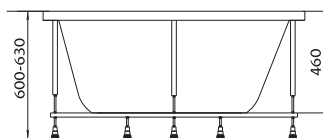

MODERN

РАЗМЕРЫ

Размер	Глубина	Длина купели	Объем	Материал	Гарантия на ванну
1200x700x630 мм	430 мм	700 мм	116 л	100% литевой акрил	17 лет
1300x700x630 мм	430 мм	800 мм	127 л	100% литевой акрил	17 лет
1400x700x630 мм	430 мм	900 мм	131 л	100% литевой акрил	17 лет
1500x700x630 мм	430 мм	1000 мм	143 л	100% литевой акрил	17 лет
1600x700x630 мм	430 мм	1100 мм	157 л	100% литевой акрил	17 лет
1650x700x630 мм	430 мм	1150 мм	167 л	100% литевой акрил	17 лет
1700x700x630 мм	430 мм	1200 мм	177 л	100% литевой акрил	17 лет

МОДЕЛИ ШТОРОК
для комплектации данной ванны

ДОПОЛНИТЕЛЬНЫЕ ОПЦИИ

VIOLA

РАЗМЕРЫ

Размер	Глубина	Длина купели	Объем	Материал	Гарантия на ванну
1200x700x630 мм	450 мм	700 мм	125 л	100% литевой акрил	17 лет
1500x700x630 мм	460 мм	900 мм	170 л	100% литевой акрил	17 лет

МОДЕЛИ ШТОРОК
для комплектации данной ванны

ДОПОЛНИТЕЛЬНЫЕ ОПЦИИ