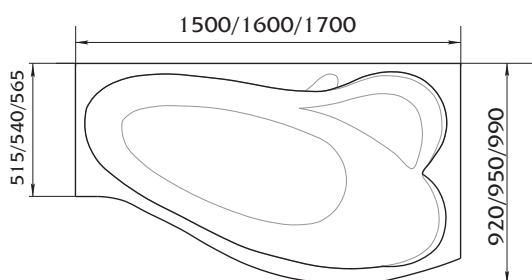

GRACIA

Мягкость и плавность линий ванны Gracia создают непередаваемые ощущения от водных процедур. Асимметричная конструкция позволяет объединить вместительную купель и компактный размер ванны.

На спинке предусмотрено место для крепления накладного подголовника, а удобное приотпеленное сиденье может также служить полочкой для важных мелочей. Модель выполняется в правом или левом зеркальном виде на выбор.

РАЗМЕРЫ

Размер	Глубина	Длина купели	Объем	Материал	Гарантия на ванну
1500x920x650 мм	490 мм	1020 мм	150 л	100% литевой акрил	17 лет
1600x950x650 мм	490 мм	1100 мм	195 л	100% литевой акрил	17 лет
1700x990x650 мм	490 мм	1200 мм	235 л	100% литевой акрил	17 лет

ДОПОЛНИТЕЛЬНЫЕ ОПЦИИ

MARKA ONE.