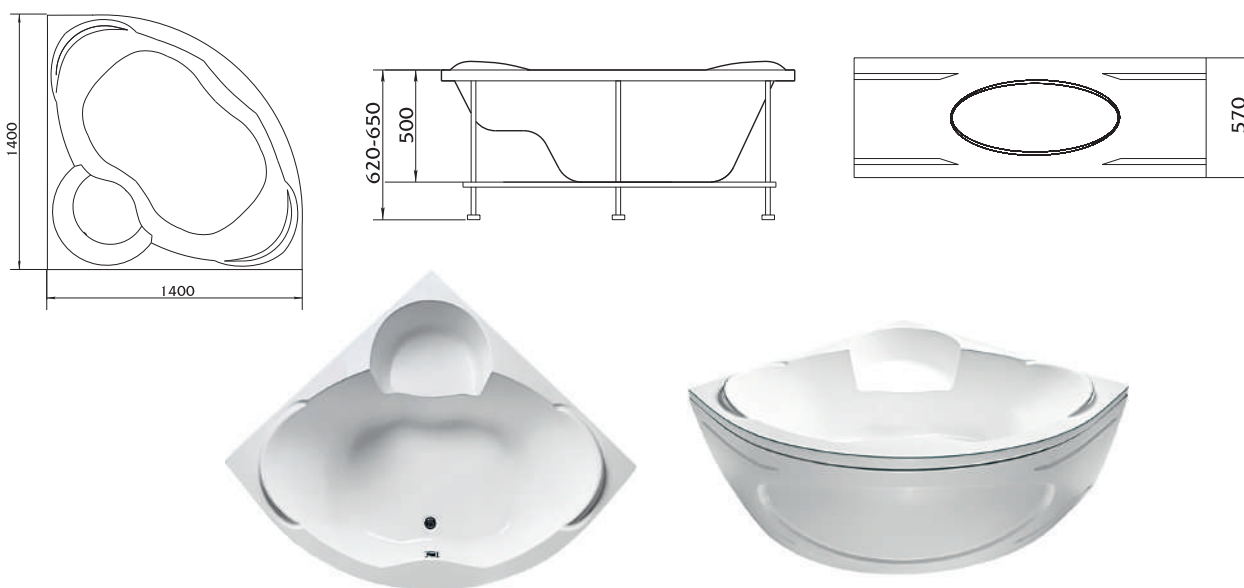

ДОПОЛНИТЕЛЬНЫЕ ОПЦИИ

TRAPANI

MARKA ONE.

В ванне Трапани гармонично сочетаются компактный размер и вместительный объем. Симметрия и благородность форм дополнены эргономичными подголовниками и вместительным сиденьем в углу, которое также можно использовать в качестве полочки для важных мелочей или бокалов во время приятных свиданий с вашей второй половинкой.