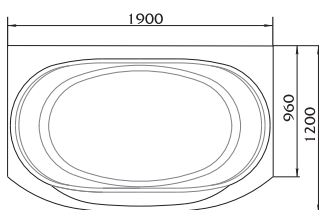

РАЗМЕРЫ

Размер	Глубина	Длина купели	Объем	Материал	Гарантия на ванну
1900x1200x660 мм	520 мм	1250 мм	285 л	100% литевой акрил	17 лет

ДОПОЛНИТЕЛЬНЫЕ ОПЦИИ