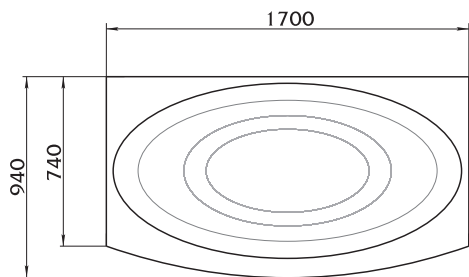

■ NEGA

MARKA ONE.

Ванна Nega с овальной купелью - это гармония, комфорт и расслабление в вашей ванной комнате. В ней можно удобно разместиться вдвоем, благодаря просторной чаше и сливу, расположенному по центру.

Ванна Nega будет хороша в любом интерьере, благодаря своему лаконичному и оригинальному дизайну.

Мягкие линии, плавные обводы, обтекаемые формы - все это создано для полной неги и неопишуемого удовольствия. Сглаженные углы, округлая передняя панель, приятный овал чаши - те элементы, которые делают ванну Nega жемчужиной ванной комнаты, она несет гармонию и полное умиротворение.

РАЗМЕРЫ

Размер	Глубина	Длина купели	Объем	Материал	Гарантия на ванну
1700x940x620 мм	450 мм	940 мм	167 л	100% литевой акрил	17 лет

ДОПОЛНИТЕЛЬНЫЕ ОПЦИИ