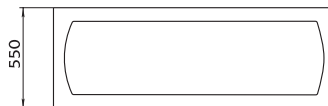

### РАЗМЕРЫ

Размер	Глубина	Длина купели	Объем	Материал	Гарантия на ванну
1700x750x630 мм	440 мм	1040 мм	160 л	100% литевой акрил	17 лет

МОДЕЛИ ШТОРОК  
для комплектации данной ванны

РАЗМЕРЫ

МОДЕЛИ ШТОРОК  
для комплектации данной ванны

Размер	Глубина	Длина купели	Объем	Материал	Гарантия на ванну
1500x750x630 мм	460 мм	950 мм	200 л	100% литевой акрил	17 лет
1700x750x630 мм	460 мм	1150 мм	210 л	100% литевой акрил	17 лет
1800x800x630 мм	460 мм	1250 мм	240 л	100% литевой акрил	17 лет