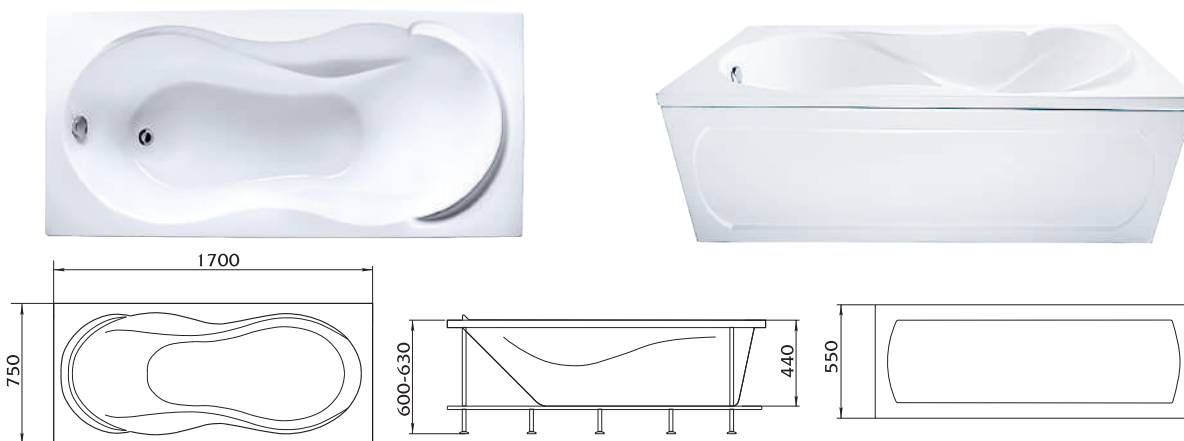

DIPSA

РАЗМЕРЫ

Размер	Глубина	Длина купели	Объем	Материал	Гарантия на ванну
1700x750x630 мм	440 мм	1150 мм	175 л	100% литевой акрил	17 лет

МОДЕЛИ ШТОРОК
для комплектации данной ванны

ДОПОЛНИТЕЛЬНЫЕ ОПЦИИ

ENNA

РАЗМЕРЫ

Размер	Глубина	Длина купели	Объем	Материал	Гарантия на ванну
1700x750x630 мм	440 мм	1040 мм	160 л	100% литевой акрил	17 лет

МОДЕЛИ ШТОРОК
для комплектации данной ванны

ДОПОЛНИТЕЛЬНЫЕ ОПЦИИ