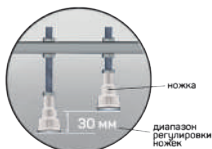

#### УЛУЧШЕННАЯ КОНСТРУКЦИЯ РАМЫ

- Прочная конструкционная сталь.
- Защитное полимерное покрытие.
- Оптимальное расположение несущих опор для равномерного распределения нагрузки.
- Двукратный запас прочности (до 1000 кг).
- Широкий диапазон регулировки ножек (по высоте).
- Оцинкованные шпильки