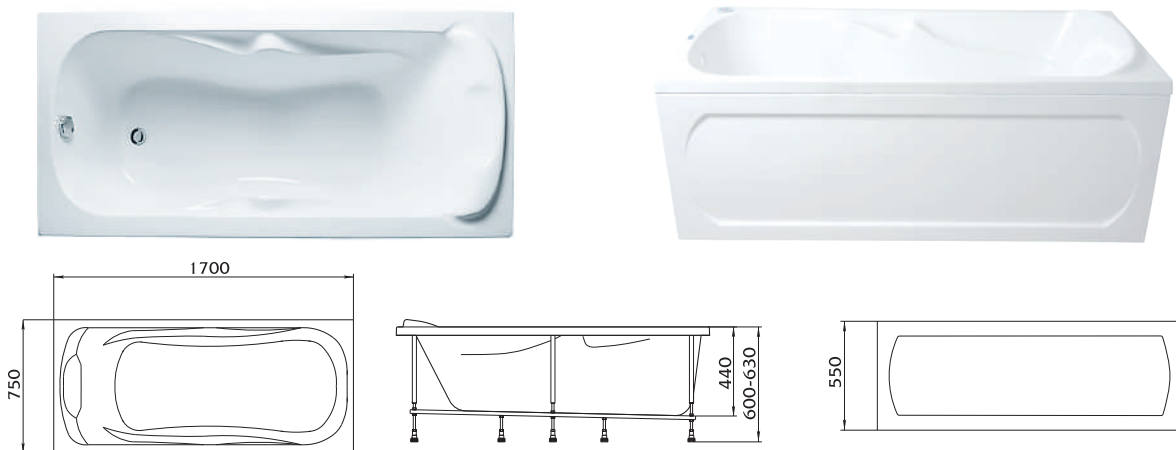

DIPSA

РАЗМЕРЫ

Размер	Глубина	Длина купели	Объем	Материал	Гарантия на ванну
1700x750x630 мм	440 мм	1150 мм	175 л	100% литевой акрил	17 лет

МОДЕЛИ ШТОРОК
для комплектации данной ванны

ДОПОЛНИТЕЛЬНЫЕ ОПЦИИ

ENNA

РАЗМЕРЫ

Размер	Глубина	Длина купели	Объем	Материал	Гарантия на ванну
1700x750x630 мм	440 мм	1040 мм	160 л	100% литевой акрил	17 лет

МОДЕЛИ ШТОРОК
для комплектации данной ванны

ДОПОЛНИТЕЛЬНЫЕ ОПЦИИ