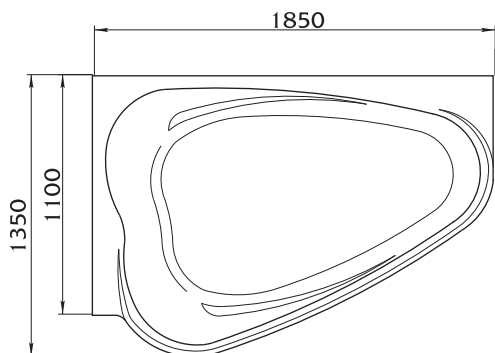

LOVE

Ванна Love имеет уникальную форму. Комфортная и вместительная ванна оригинальной формы создана специально для романтиков и влюбленных. Продуманная эргономика купели делает совместный прием ванны невероятно комфортным.

Дополните чашу гидромассажем, хромотерапией и мягкими подголовниками, расставьте свечи на бортики ванны и наслаждайтесь романтическими свиданиями прямо у вас дома. Модель выполняется в правом или левом зеркальном виде на выбор.

РАЗМЕРЫ

Размер	Глубина	Длина купели	Объем	Материал	Гарантия на ванну
1850x1350x680 мм	480 мм	1230 мм	265 л	100% литевой акрил	17 лет

ДОПОЛНИТЕЛЬНЫЕ ОПЦИИ

MARKA ONE.