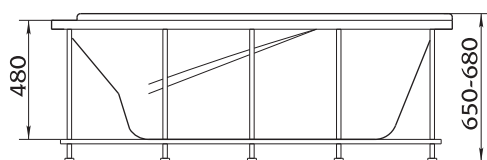

LOVE

Ванна Love имеет уникальную форму. Комфортная и вместительная ванна оригинальной формы создана специально для романтиков и влюбленных. Продуманная эргономика купели делает совместный прием ванны невероятно комфортным.

Дополните чашу гидромассажем, хромотерапией и мягкими подголовниками, расставьте свечи на бортики ванны и наслаждайтесь романтическими свиданиями прямо у вас дома. Модель выполняется в правом или левом зеркальном виде на выбор.

РАЗМЕРЫ

Размер	Глубина	Длина купели	Объем	Материал	Гарантия на ванну
1850x1350x680 мм	480 мм	1230 мм	265 л	100% литевой акрил	17 лет

ДОПОЛНИТЕЛЬНЫЕ ОПЦИИ

MARKA ONE.