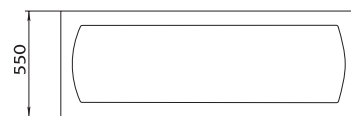

VITA

РАЗМЕРЫ

МОДЕЛИ ШТОРОК
для комплектации данной ванны

Размер	Глубина	Длина купели	Объем	Материал	Гарантия на ванну
1500x700x630 мм	450 мм	1000 мм	150 л	100% литевой акрил	17 лет
1600x700x630 мм	450 мм	1100 мм	170 л	100% литевой акрил	17 лет

ДОПОЛНИТЕЛЬНЫЕ ОПЦИИ

KLEO

РАЗМЕРЫ

МОДЕЛИ ШТОРОК
для комплектации данной ванны

Размер	Глубина	Длина купели	Объем	Материал	Гарантия на ванну
1600x750x630 мм	460 мм	1100 мм	180 л	100% литевой акрил	17 лет

ДОПОЛНИТЕЛЬНЫЕ ОПЦИИ