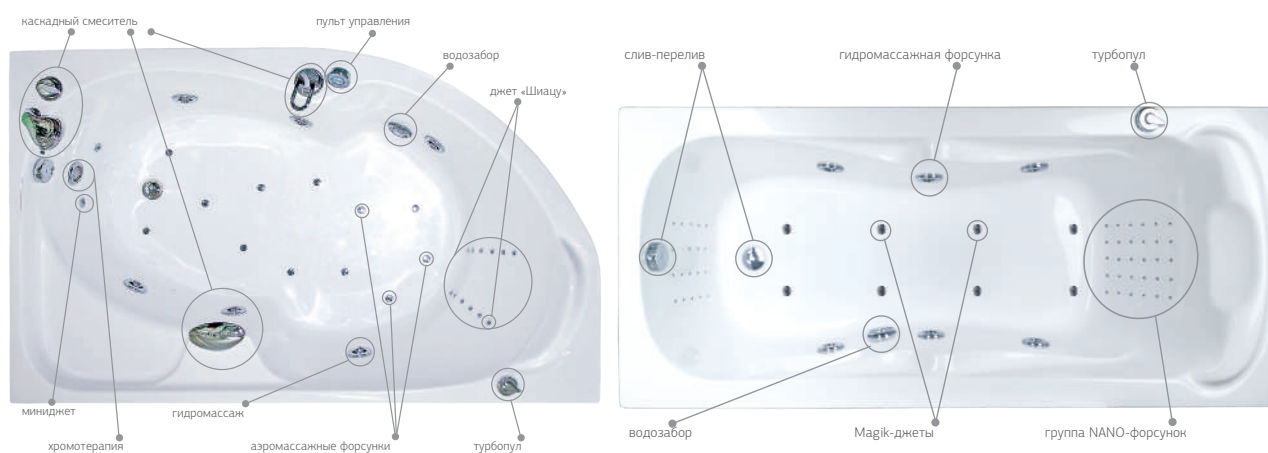

**Ultimate** МАКСИМАЛЬНЫЙ С ЗОННЫМ ПЕРЕКЛЮЧАТЕЛЕМ И ТУРБОРЕЖИМОМ

Роскошные спа-процедуры в вашей ванной комнате. Вы ограничены только собственными желаниями – аэро, гидро или комбинированный массаж, массаж стоп, спины и всего тела, позволят вам отдохнуть в комфортной атмосфере.  
 Общий гидромассаж (6 гидрофорсунок)  
 Массаж спины (6 мини-джетов)  
 Массаж ног (4 мини-джета)  
 Массаж тела (8 magic-форсунок)  
 RGB-подсветка

ПЛОСКИЕ КОМПЛЕКТУЮЩИЕ ДЛЯ ГИДРОМАССАЖНЫХ ВАНН  
 ЦВЕТ — ЗОЛОТО, МАТЕРИАЛ — МЕТАЛЛ

гидрофорсунка

миниджет

аэрофорсунка

водозабор

аэрорегулятор

кнопка запуска системы гидромассажа

турбопул

душевой шланг

ПЛОСКИЕ КОМПЛЕКТУЮЩИЕ ДЛЯ ГИДРОМАССАЖНЫХ ВАНН  
 ЦВЕТ — ХРОМ, МАТЕРИАЛ — МЕТАЛЛ, ПЛАСТИК

гидрофорсунка

гидрофорсунка миди

миниджет

водозабор

аэрофорсунка

комбинированная кнопка-регулятор

турбопул

душевой шланг

■ ПРИМЕР КОМПЛЕКТАЦИИ ГИДРОМАССАЖНЫХ ВАНН

■ ПЛОСКИЕ КОМПЛЕКТУЮЩИЕ ДЛЯ ГИДРОМАССАЖНЫХ ВАНН  
ЦВЕТ — БРОНЗА, МАТЕРИАЛ — МЕТАЛЛ

■ ПЛОСКИЕ КОМПЛЕКТУЮЩИЕ ДЛЯ ГИДРОМАССАЖНЫХ ВАНН  
ЦВЕТ — МЕДЬ, МАТЕРИАЛ — МЕТАЛЛ