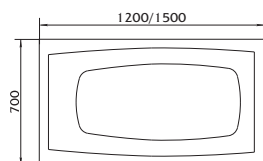

MODERN

РАЗМЕРЫ

Размер	Глубина	Длина купели	Объем	Материал	Гарантия на ванну
1200x700x630 мм	430 мм	700 мм	116 л	100% литевой акрил	17 лет
1300x700x630 мм	430 мм	800 мм	127 л	100% литевой акрил	17 лет
1400x700x630 мм	430 мм	900 мм	131 л	100% литевой акрил	17 лет
1500x700x630 мм	430 мм	1000 мм	143 л	100% литевой акрил	17 лет
1600x700x630 мм	430 мм	1100 мм	157 л	100% литевой акрил	17 лет
1650x700x630 мм	430 мм	1150 мм	167 л	100% литевой акрил	17 лет
1700x700x630 мм	430 мм	1200 мм	177 л	100% литевой акрил	17 лет

МОДЕЛИ ШТОРОК
для комплектации данной ванны

ДОПОЛНИТЕЛЬНЫЕ ОПЦИИ

VIOLA

РАЗМЕРЫ

Размер	Глубина	Длина купели	Объем	Материал	Гарантия на ванну
1200x700x630 мм	450 мм	700 мм	125 л	100% литевой акрил	17 лет
1500x700x630 мм	460 мм	900 мм	170 л	100% литевой акрил	17 лет

МОДЕЛИ ШТОРОК
для комплектации данной ванны

ДОПОЛНИТЕЛЬНЫЕ ОПЦИИ