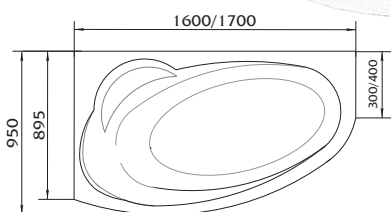

РАЗМЕРЫ

МОДЕЛИ ШТОРОК для комплектации данной ванны

Размер	Глубина	Длина купели	Объем	Материал	Гарантия на ванну
1600x950x650 мм	520 мм	1050 мм	177 л	100% литевой акрил	17 лет
1700x1000x650 мм	520 мм	1100 мм	213 л	100% литевой акрил	17 лет

ДОПОЛНИТЕЛЬНЫЕ ОПЦИИ