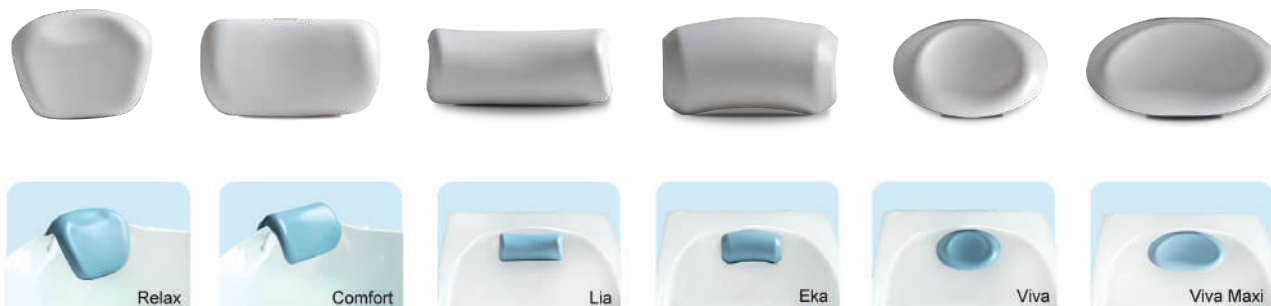

ПОДГОЛОВНИКИ

Основная задача подголовника создать комфорт, обеспечивая при этом фиксацию шейного отдела, с учетом ортопедических особенностей. Поэтому форма подголовников MARKA ONE аналогична ортопедическим подушкам. В качестве наполнителя используется эластичный пенополиуретан – безвредный и экологически чистый, облицовочный материал также покрыт слоем пенополиуретана, что обеспечивает влаго- и износостойкость.