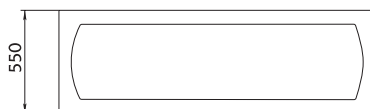

VITA

РАЗМЕРЫ

МОДЕЛИ ШТОРОК
для комплектации данной ванны

Размер	Глубина	Длина купели	Объем	Материал	Гарантия на ванну
1500x700x630 мм	450 мм	1000 мм	150 л	100% литевой акрил	17 лет
1600x700x630 мм	450 мм	1100 мм	170 л	100% литевой акрил	17 лет

ДОПОЛНИТЕЛЬНЫЕ ОПЦИИ

KLEO

РАЗМЕРЫ

МОДЕЛИ ШТОРОК
для комплектации данной ванны

Размер	Глубина	Длина купели	Объем	Материал	Гарантия на ванну
1600x750x630 мм	460 мм	1100 мм	180 л	100% литевой акрил	17 лет

ДОПОЛНИТЕЛЬНЫЕ ОПЦИИ