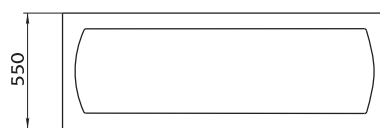

### РАЗМЕРЫ

Размер	Глубина	Длина купели	Объем	Материал	Гарантия на ванну
1200x700x630 мм	450 мм	700 мм	125 л	100% литевой акрил	17 лет
1500x700x630 мм	460 мм	900 мм	170 л	100% литевой акрил	17 лет

МОДЕЛИ ШТОРОК  
для комплектации данной ванны

### ДОПОЛНИТЕЛЬНЫЕ ОПЦИИ

LIBRA

Ванна Libra сочетает строгость прямоугольной формы и комфорт овальной купели, благодаря которой создается дополнительное пространство для спины. Лаконичный дизайн этой ванны станет украшением любого интерьера, а увеличенная купель позволит с комфортом разместиться даже самым статным и широкоплечим мужчинам.

РАЗМЕРЫ

МОДЕЛИ ШТОРОК  
для комплектации данной ванны

Размер	Глубина	Длина купели	Объем	Материал	Гарантия на ванну
1700x700x630 мм	460 мм	1170 мм	170 л	100% литевой акрил	17 лет

ДОПОЛНИТЕЛЬНЫЕ ОПЦИИ

**SIRAKUSA**