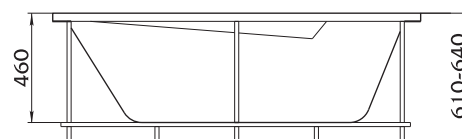

RAGUZA

MARKA ONE.