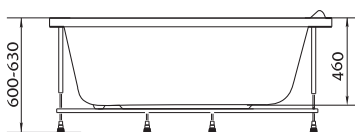

### РАЗМЕРЫ

Размер	Глубина	Длина купели	Объем	Материал	Гарантия на ванну
1700x750x630 мм	440 мм	1040 мм	160 л	100% литевой акрил	17 лет

МОДЕЛИ ШТОРОК  
для комплектации данной ванны

РАЗМЕРЫ

МОДЕЛИ ШТОРОК  
для комплектации данной ванны

Размер	Глубина	Длина купели	Объем	Материал	Гарантия на ванну
1500x750x630 мм	460 мм	950 мм	200 л	100% литевой акрил	17 лет
1700x750x630 мм	460 мм	1150 мм	210 л	100% литевой акрил	17 лет
1800x800x630 мм	460 мм	1250 мм	240 л	100% литевой акрил	17 лет