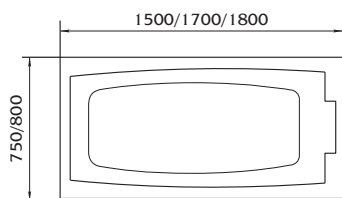

### РАЗМЕРЫ

Размер	Глубина	Длина купели	Объем	Материал	Гарантия на ванну
1700x750x630 мм	440 мм	1150 мм	175 л	100% литевой акрил	17 лет

МОДЕЛИ ШТОРОК  
для комплектации данной ванны

### РАЗМЕРЫ

Размер	Глубина	Длина купели	Объем	Материал	Гарантия на ванну
1700x750x630 мм	440 мм	1040 мм	160 л	100% литевой акрил	17 лет

МОДЕЛИ ШТОРОК  
для комплектации данной ванны

РАЗМЕРЫ

МОДЕЛИ ШТОРОК  
для комплектации данной ванны

Размер	Глубина	Длина купели	Объем	Материал	Гарантия на ванну
1500x750x630 мм	460 мм	950 мм	200 л	100% литевой акрил	17 лет
1700x750x630 мм	460 мм	1150 мм	210 л	100% литевой акрил	17 лет
1800x800x630 мм	460 мм	1250 мм	240 л	100% литевой акрил	17 лет