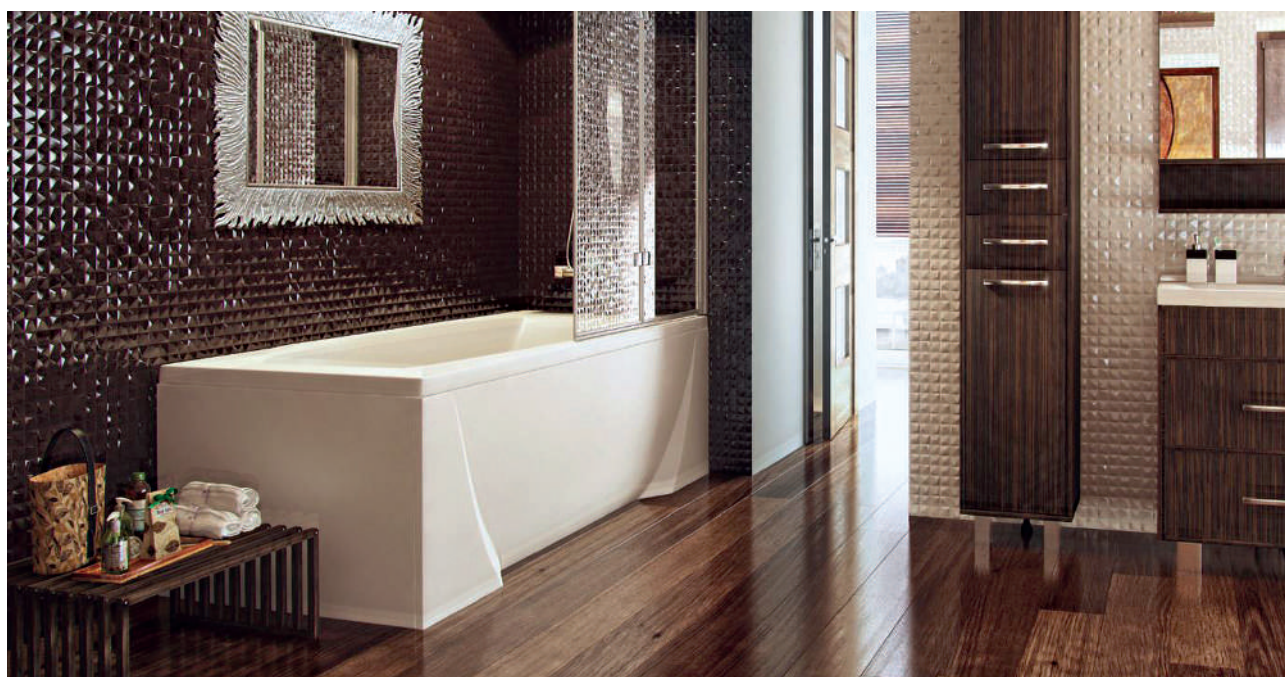

PRAGMATIKA

MARKA ONE.

Pragmatika уникальная ванна, созданная для нестандартных интерьерных решений. Специально разработанная конструкция ванны позволяет без потери прочности и эстетичного внешнего вида уменьшать ее на 18 или 23 сантиметра в зависимости от модели.

Благодаря уникальной системе формовки «WAVE» даже при минимальной длине ванны места для ног достаточно, а прием ванны комфортен – как лежа, так и сидя.