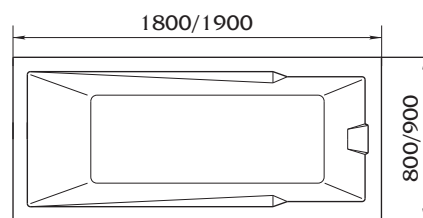

RAGUZA

MARKA ONE.