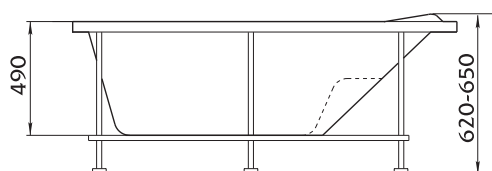

GRACIA

Мягкость и плавность линий ванны Gracia создают непередаваемые ощущения от водных процедур. Асимметричная конструкция позволяет объединить вместительную купель и компактный размер ванны.

На спинке предусмотрено место для крепления накладного подголовника, а удобное приотпеленное сиденье может также служить полочкой для важных мелочей. Модель выполняется в правом или левом зеркальном виде на выбор.

РАЗМЕРЫ

Размер	Глубина	Длина купели	Объем	Материал	Гарантия на ванну
1500x920x650 мм	490 мм	1020 мм	150 л	100% литевой акрил	17 лет
1600x950x650 мм	490 мм	1100 мм	195 л	100% литевой акрил	17 лет
1700x990x650 мм	490 мм	1200 мм	235 л	100% литевой акрил	17 лет

ДОПОЛНИТЕЛЬНЫЕ ОПЦИИ

MARKA ONE.