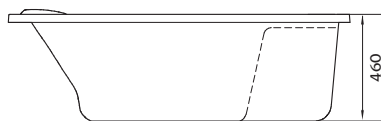

AURA

Сочетание плавности и строгости линий ванны Aura станут прекрасным дополнением для вашего интерьера. Вместительная купель, благодаря диагональному расположению, сочетается с компактными размерами.

Слив ванной расположен в центре, что обеспечивает комфортный отдых для двоих. Модель выполняется в правом или левом зеркальном виде на выбор.

РАЗМЕРЫ

МОДЕЛИ ШТОРОК для комплектации данной ванны

Размер	Глубина	Длина купели	Объем	Материал	Гарантия на ванну
1500x1050x630 мм	460 мм	1100 мм	175 л	100% литевой акрил	17 лет
1600x1050x630 мм	460 мм	1150 мм	200 л	100% литевой акрил	17 лет

ДОПОЛНИТЕЛЬНЫЕ ОПЦИИ