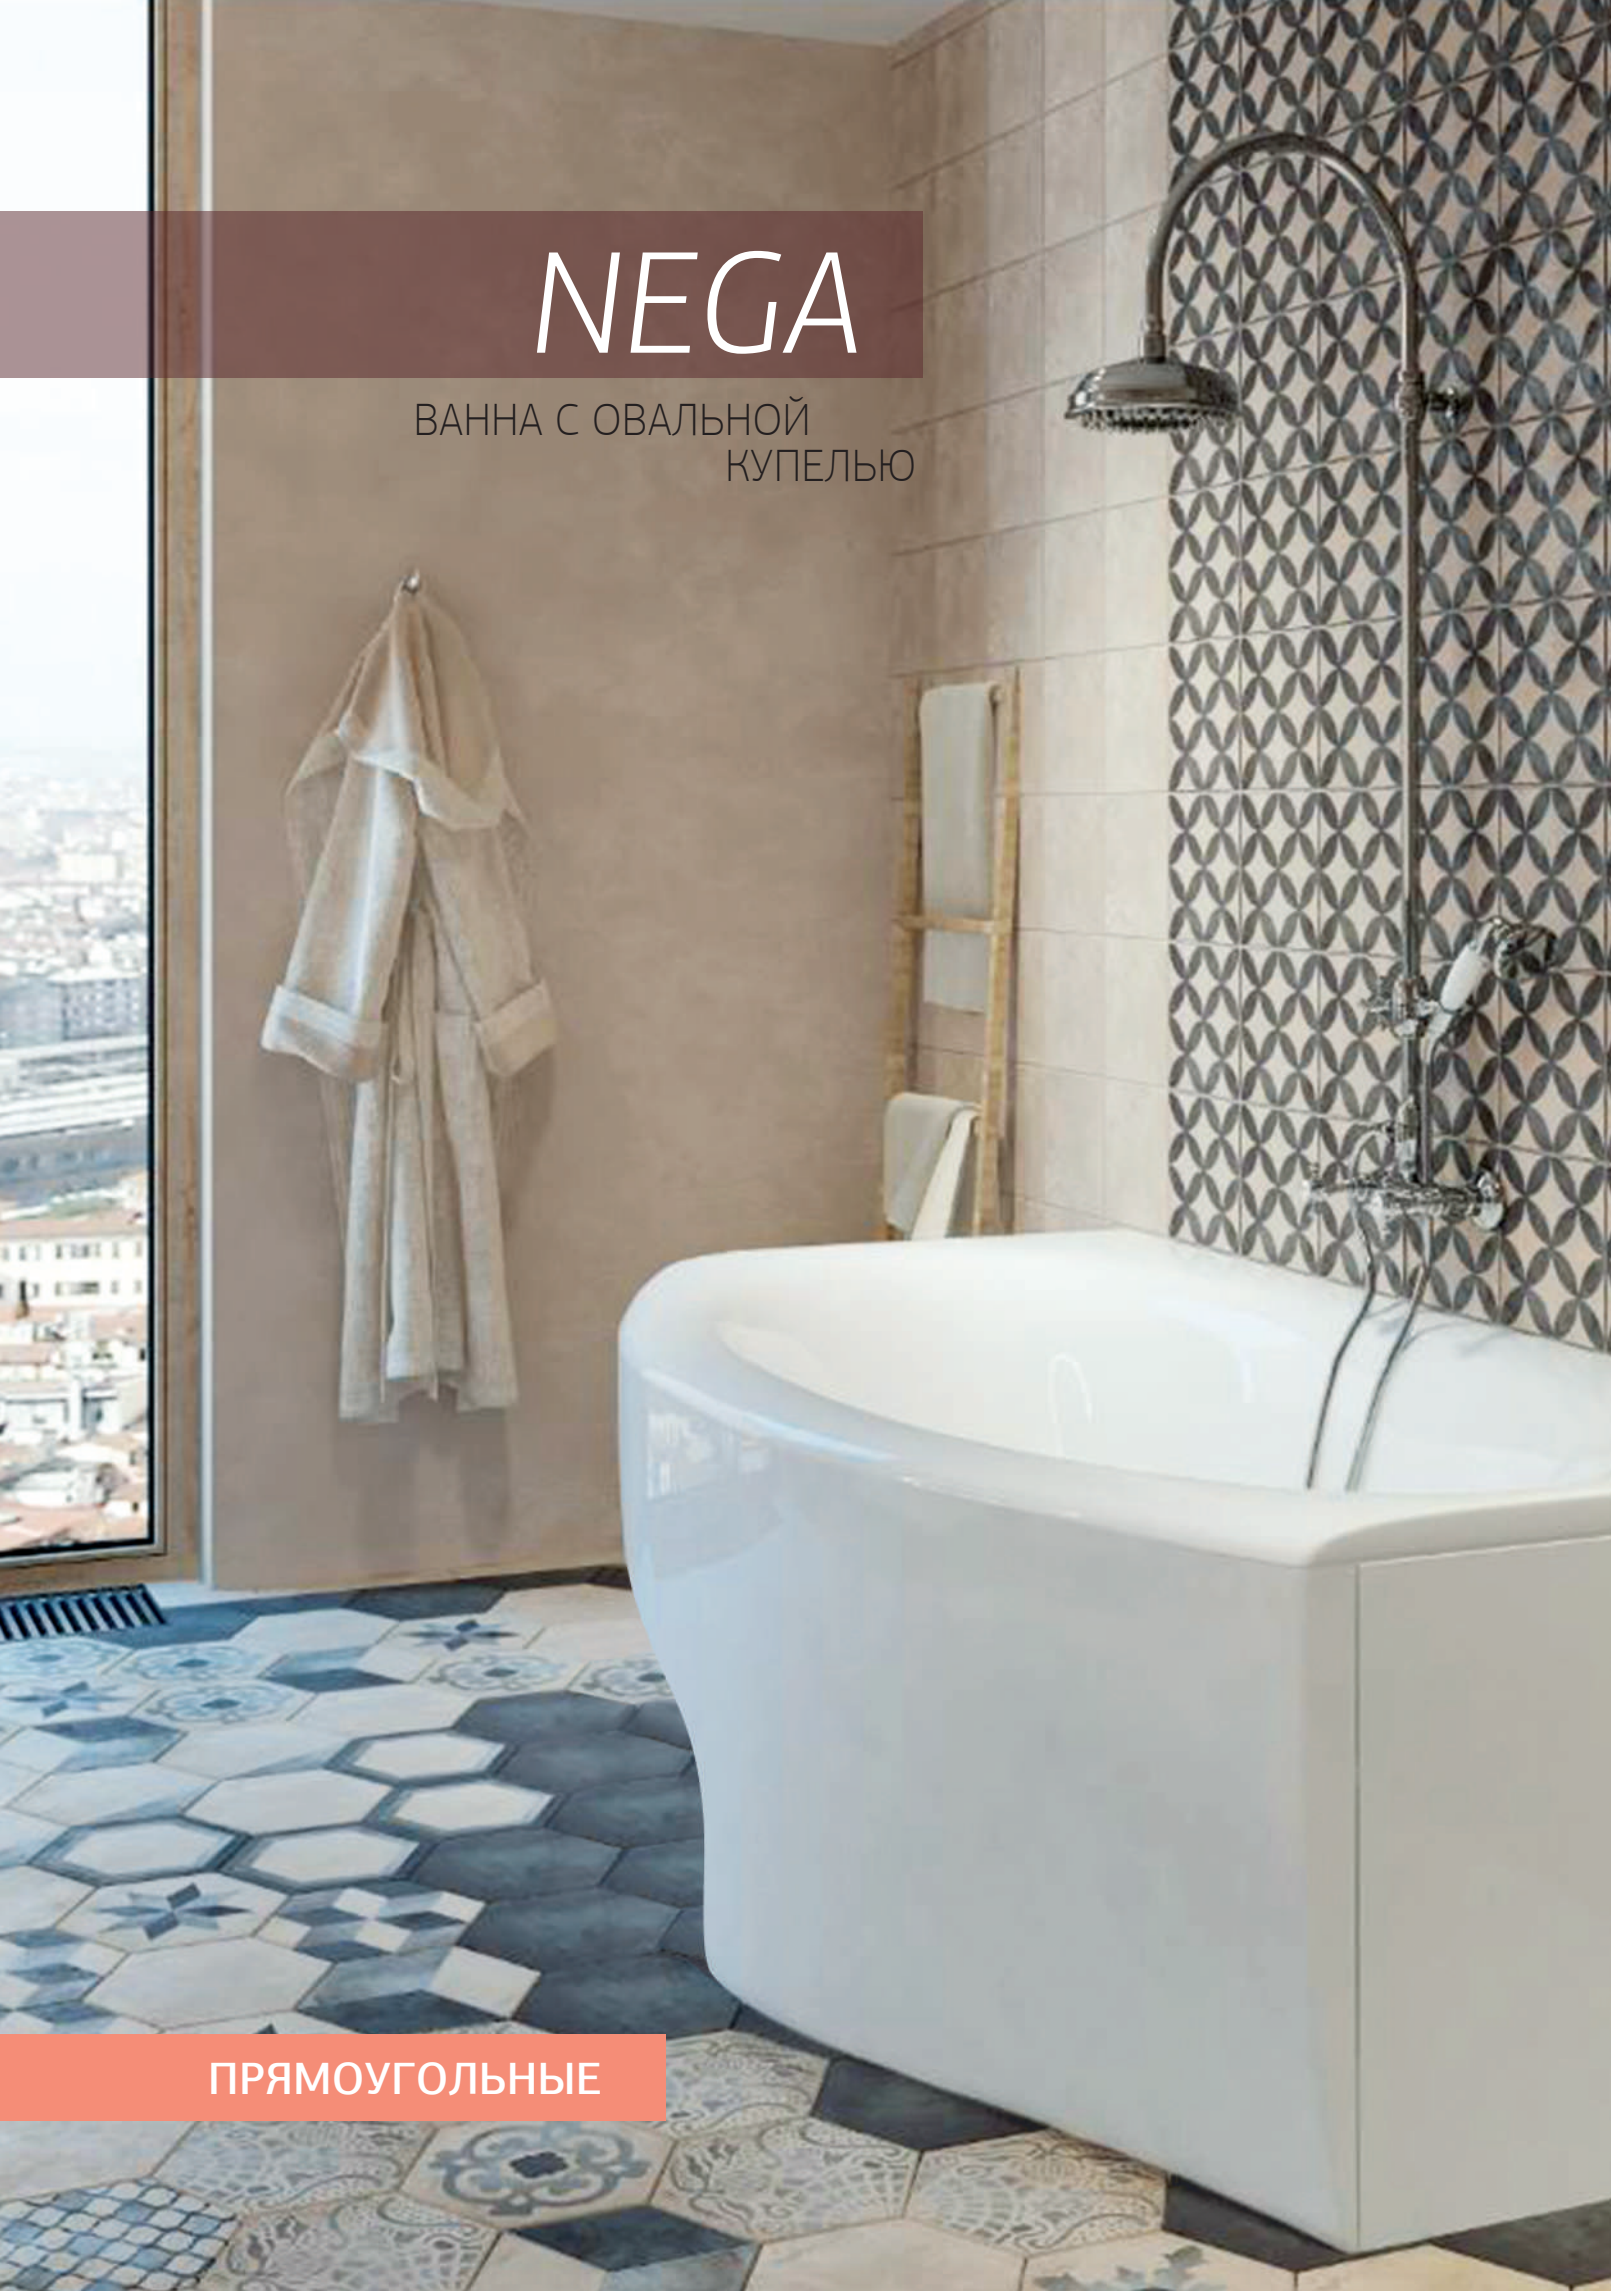

# NEGA

ВАННА С ОВАЛЬНОЙ  
КУПЕЛЬЮ

ПРЯМОУГОЛЬНЫЕ

■ NEGA

MARKA ONE.

Ванна Nega с овальной купелью - это гармония, комфорт и расслабление в вашей ванной комнате. В ней можно удобно разместиться вдвоем, благодаря просторной чаше и сливу, расположенному по центру.