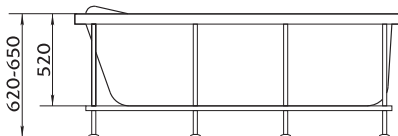

Изысканная и удобная ванна. Качество акриловой ванны Julianna проверенно временем и европейскими стандартами. Julianna - это ванна для максимального комфорта и создания гармонии в комнате.

Благодаря широким бортам ванна Julianna может быть дополнена аксессуарами на выбор. Модель выполняется в правом или левом зеркальном виде на выбор.