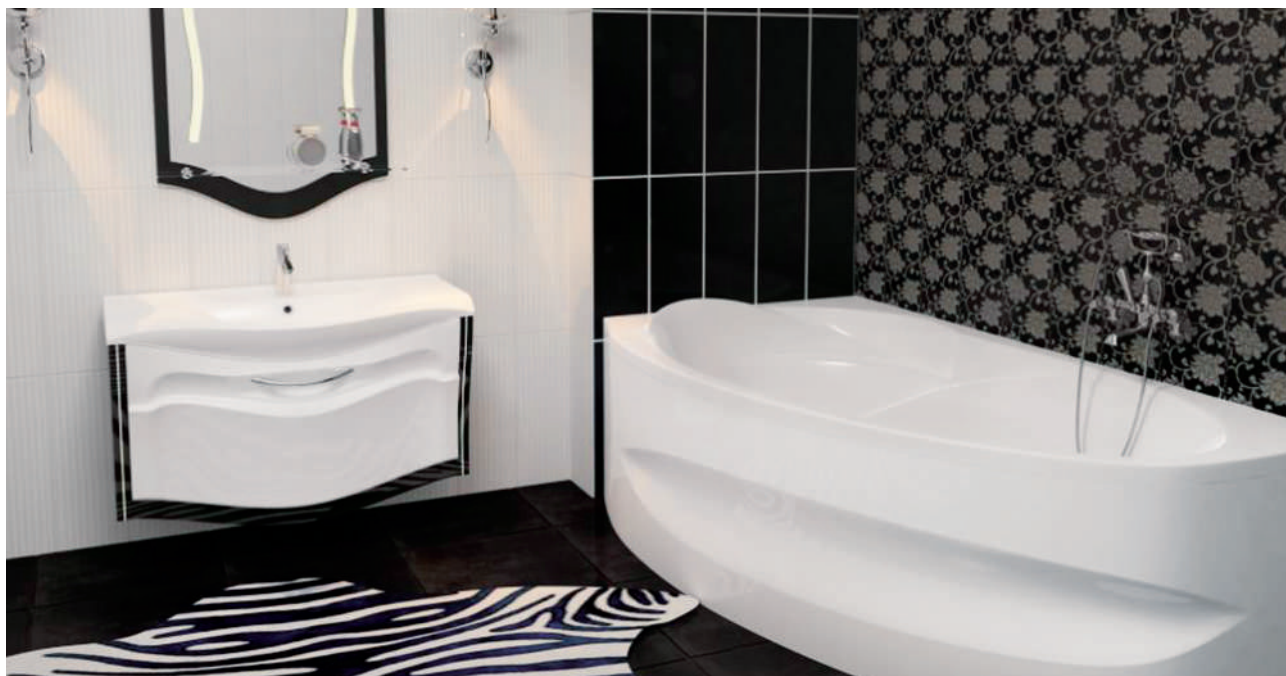

JULIANNA

MARKA ONE.

Изысканная и удобная ванна. Качество акриловой ванны Julianna проверенно временем и европейскими стандартами. Julianna - это ванна для максимального комфорта и создания гармонии в комнате.

Благодаря широким бортам ванна Julianna может быть дополнена аксессуарами на выбор. Модель выполняется в правом или левом зеркальном виде на выбор.