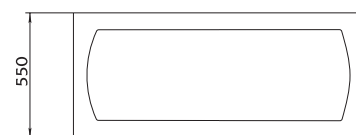

MODERN

РАЗМЕРЫ

Размер	Глубина	Длина купели	Объем	Материал	Гарантия на ванну
1200x700x630 мм	430 мм	700 мм	116 л	100% литевой акрил	17 лет
1300x700x630 мм	430 мм	800 мм	127 л	100% литевой акрил	17 лет
1400x700x630 мм	430 мм	900 мм	131 л	100% литевой акрил	17 лет
1500x700x630 мм	430 мм	1000 мм	143 л	100% литевой акрил	17 лет
1600x700x630 мм	430 мм	1100 мм	157 л	100% литевой акрил	17 лет
1650x700x630 мм	430 мм	1150 мм	167 л	100% литевой акрил	17 лет
1700x700x630 мм	430 мм	1200 мм	177 л	100% литевой акрил	17 лет

МОДЕЛИ ШТОРОК
для комплектации данной ванны

ДОПОЛНИТЕЛЬНЫЕ ОПЦИИ

VIOLA

РАЗМЕРЫ

Размер	Глубина	Длина купели	Объем	Материал	Гарантия на ванну
1200x700x630 мм	450 мм	700 мм	125 л	100% литевой акрил	17 лет
1500x700x630 мм	460 мм	900 мм	170 л	100% литевой акрил	17 лет

МОДЕЛИ ШТОРОК
для комплектации данной ванны

ДОПОЛНИТЕЛЬНЫЕ ОПЦИИ