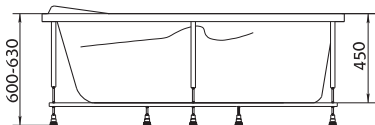

VITA

РАЗМЕРЫ

МОДЕЛИ ШТОРОК
для комплектации данной ванны

Размер	Глубина	Длина купели	Объем	Материал	Гарантия на ванну
1500x700x630 мм	450 мм	1000 мм	150 л	100% литевой акрил	17 лет
1600x700x630 мм	450 мм	1100 мм	170 л	100% литевой акрил	17 лет

ДОПОЛНИТЕЛЬНЫЕ ОПЦИИ

KLEO

РАЗМЕРЫ

МОДЕЛИ ШТОРОК
для комплектации данной ванны

Размер	Глубина	Длина купели	Объем	Материал	Гарантия на ванну
1600x750x630 мм	460 мм	1100 мм	180 л	100% литевой акрил	17 лет

ДОПОЛНИТЕЛЬНЫЕ ОПЦИИ