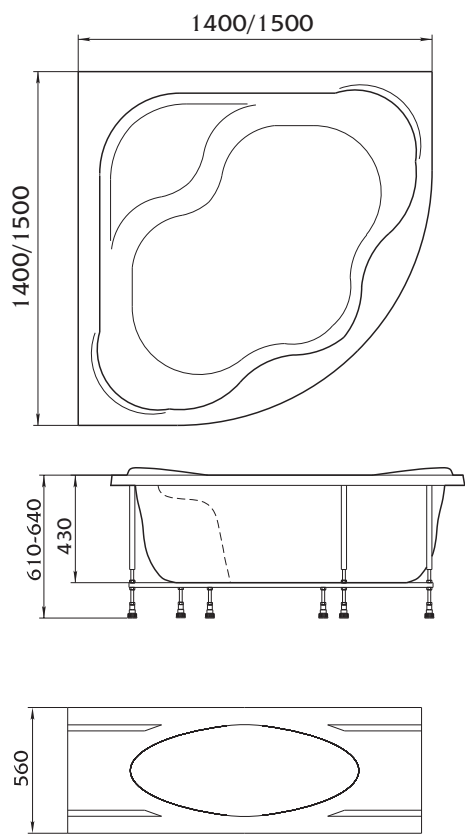

AFRODITA

Ванна Afrodita полностью соответствует своему названию. Комфорт и удобство этой ванны сочетаются с удивительной плавностью и совершенством форм, которые станут изюминкой интерьера.

Благодаря симметричной форме и двум подголовникам в ней одинаково комфортно в одиночку или со своей второй половинкой.

РАЗМЕРЫ

МОДЕЛИ ШТОРОК
для комплектации данной ванны

Размер	Глубина	Длина купели	Объем	Материал	Гарантия на ванну
1400x1400x660 мм	430 мм	1100 мм	220 л	100% литевой акрил	17 лет
1500x1500x660 мм	430 мм	1150 мм	285 л	100% литевой акрил	17 лет

ДОПОЛНИТЕЛЬНЫЕ ОПЦИИ