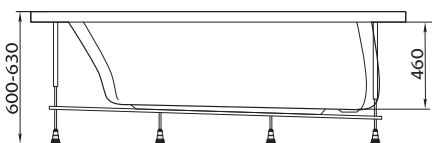

РАЗМЕРЫ

Размер	Глубина	Длина купели	Объем	Материал	Гарантия на ванну
1550 -1730x750x630 мм	460 мм	1140 мм	195 л	100% литевой акрил	17 лет
1700-1930x800x630 мм	460 мм	1285 мм	210 л	100% литевой акрил	17 лет

ДОПОЛНИТЕЛЬНЫЕ ОПЦИИ