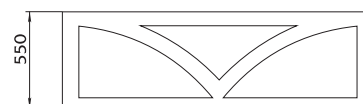

MODERN

РАЗМЕРЫ

Размер	Глубина	Длина купели	Объем	Материал	Гарантия на ванну
1200x700x630 мм	430 мм	700 мм	116 л	100% литевой акрил	17 лет
1300x700x630 мм	430 мм	800 мм	127 л	100% литевой акрил	17 лет
1400x700x630 мм	430 мм	900 мм	131 л	100% литевой акрил	17 лет
1500x700x630 мм	430 мм	1000 мм	143 л	100% литевой акрил	17 лет
1600x700x630 мм	430 мм	1100 мм	157 л	100% литевой акрил	17 лет
1650x700x630 мм	430 мм	1150 мм	167 л	100% литевой акрил	17 лет
1700x700x630 мм	430 мм	1200 мм	177 л	100% литевой акрил	17 лет

МОДЕЛИ ШТОРОК
для комплектации данной ванны

ДОПОЛНИТЕЛЬНЫЕ ОПЦИИ

VIOLA

РАЗМЕРЫ

Размер	Глубина	Длина купели	Объем	Материал	Гарантия на ванну
1200x700x630 мм	450 мм	700 мм	125 л	100% литевой акрил	17 лет
1500x700x630 мм	460 мм	900 мм	170 л	100% литевой акрил	17 лет

МОДЕЛИ ШТОРОК
для комплектации данной ванны

ДОПОЛНИТЕЛЬНЫЕ ОПЦИИ