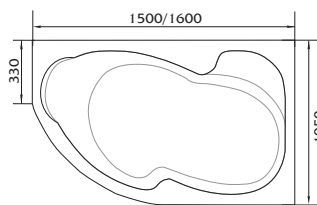

Благодаря широким бортам ванна Julianna может быть дополнена аксессуарами на выбор. Модель выполняется в правом или левом зеркальном виде на выбор.

РАЗМЕРЫ

МОДЕЛИ ШТОРОК для комплектации данной ванны

Размер	Глубина	Длина купели	Объем	Материал	Гарантия на ванну
1600x950x650 мм	520 мм	1050 мм	177 л	100% литевой акрил	17 лет
1700x1000x650 мм	520 мм	1100 мм	213 л	100% литевой акрил	17 лет

Слив ванной расположен в центре, что обеспечивает комфортный отдых для двоих. Модель выполняется в правом или левом зеркальном виде на выбор.

РАЗМЕРЫ

МОДЕЛИ ШТОРОК для комплектации данной ванны

Размер	Глубина	Длина купели	Объем	Материал	Гарантия на ванну
1500x1050x630 мм	460 мм	1100 мм	175 л	100% литевой акрил	17 лет
1600x1050x630 мм	460 мм	1150 мм	200 л	100% литевой акрил	17 лет