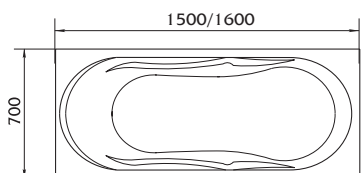

VITA

РАЗМЕРЫ

МОДЕЛИ ШТОРОК
для комплектации данной ванны

Размер	Глубина	Длина купели	Объем	Материал	Гарантия на ванну
1500x700x630 мм	450 мм	1000 мм	150 л	100% литевой акрил	17 лет
1600x700x630 мм	450 мм	1100 мм	170 л	100% литевой акрил	17 лет

ДОПОЛНИТЕЛЬНЫЕ ОПЦИИ

KLEO

РАЗМЕРЫ

МОДЕЛИ ШТОРОК
для комплектации данной ванны

Размер	Глубина	Длина купели	Объем	Материал	Гарантия на ванну
1600x750x630 мм	460 мм	1100 мм	180 л	100% литевой акрил	17 лет

ДОПОЛНИТЕЛЬНЫЕ ОПЦИИ