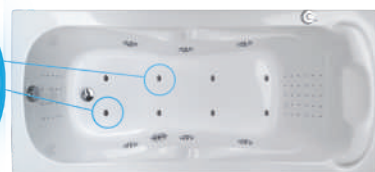

MARKA ONE.

■ ФУНКЦИОНАЛЬНОЕ НАЗНАЧЕНИЕ КОМПЛЕКТУЮЩИХ ДЛЯ ГИДРОМАССАЖА

Гидрофорсунка - направляет к уставшим участкам теплую воду, даря расслабление и спокойствие. Сопла такой форсунки позволяют регулировать силу и направление воды

MAGIC-джет – небольшой рукотворный гейзер, подающий бурлящую смесь из воды и воздуха, придавая необходимый тонус мышцам, коже, а также оказывающий седативный эффект на нервную систему

Джет «Шиаци» – дарит ощущения близкие к японской терапии Шиаци, которая переводится как «надавливание пальцами», такой массаж прекрасно тонизирует и укрепляет иммунитет, как правило, используется в качестве массажа для спины и стоп

NANO-форсунка – новейшая бесшумная форсунка. Благодаря достижениям техники такая форсунка передает эффект от игольчатого массажа, снимающего боль и напряжение во всем теле

Гидрофорсунка миди - это форсунка устанавливается на ванны небольшой длины, и позволяет насладиться массажем, даже если вы ограничены в размерах ванной комнаты

Миниджет - альтернатива игольчатому массажу, для людей с чувствительной кожей. Диаметр форсунки составляет 8 мм, что позволяет более мягко массировать напряженные зоны

Аэромассажная форсунка - создаст ощущение морской пены в вашей ванне, которая позволит погрузиться в ощущения неторопливого пляжного отдыха

Турбопул — переключатель, с помощью которого можно включать по отдельности различные зоны гидромассажа и комбинировать их, каждый раз погружаясь в разную атмосферу

Аэрорегулятор - предназначен для контроля подачи воздуха в систему гидромассажа, выбирая наиболее подходящий для вас темп

Подсветка хромотерапии - цвета удивительным образом действуют на нервную систему, выбирайте тот который позволит создать вам нужную атмосферу

Водозабор - служит для забора воды из ванны и подачи ее в гидромассажную систему

Кнопка запуска системы гидромассажа

Комбинированная кнопка-регулятор - совмещает в себе функции запуска гидромассажной системы и регулировки подачи воздуха

Датчик уровня воды - служит для защиты гидромассажной системы от «сухого пуска»

Турборежим - предназначен для усиления мощности гидромассажа