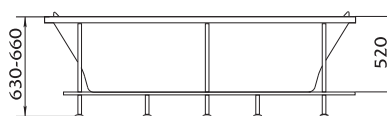

РАЗМЕРЫ

Размер	Глубина	Длина купели	Объем	Материал	Гарантия на ванну
1900x1200x660 мм	520 мм	1250 мм	285 л	100% литевой акрил	17 лет

ДОПОЛНИТЕЛЬНЫЕ ОПЦИИ