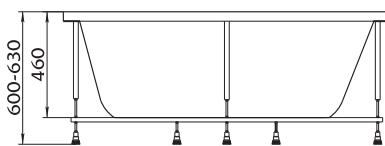

### ДОПОЛНИТЕЛЬНЫЕ ОПЦИИ

LIBRA

Ванна Libra сочетает строгость прямоугольной формы и комфорт овальной купели, благодаря которой создается дополнительное пространство для спины. Лаконичный дизайн этой ванны станет украшением любого интерьера, а увеличенная купель позволит с комфортом разместиться даже самым статным и широкоплечим мужчинам.