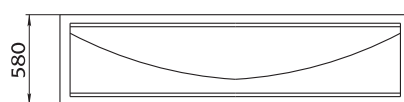

РАЗМЕРЫ

Размер	Глубина	Длина купели	Объем	Материал	Гарантия на ванну
1900x1200x660 мм	520 мм	1250 мм	285 л	100% литевой акрил	17 лет

ДОПОЛНИТЕЛЬНЫЕ ОПЦИИ