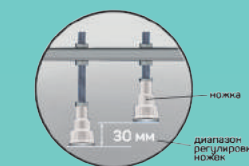

ОТЛИЧИТЕЛЬНЫЕ ОСОБЕННОСТИ ВАНН

УЛУЧШЕННАЯ КОНСТРУКЦИЯ РАМЫ

- Прочная конструкционная сталь.
- Защитное полимерное покрытие.
- Оптимальное расположение несущих опор для равномерного распределения нагрузки.
- Двукратный запас прочности (до 1000 кг).
- Широкий диапазон регулировки ножек (по высоте).
- Оцинкованные шпильки