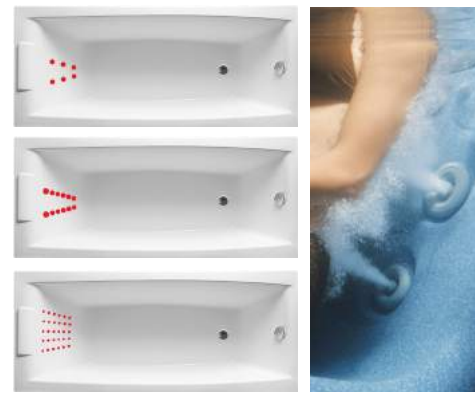

Стандартные комплекты гидромассажных ванн

Базовый

Базовое решение по доступной цене.

- Общий гидромассаж (6 гидрофорсунок)
- Массаж спины (6 мини-джетов)

Оптимальный

Зонный переключатель в комплекте
Оптимальный комплект всех необходимых функций.

- Общий гидромассаж (6 гидрофорсунок)
- Массаж спины (6 мини-джетов)
- Массаж ног (4 мини-джета)

Комфортный

Зонный переключатель в комплекте
Расслабляющий или интенсивный - все виды массажа в одной комплектации.

- Общий гидромассаж (6 гидрофорсунок)
- Массаж спины (6 мини-джетов)
- Массаж ног (4 мини-джета)
- Массаж тела (12 аэрофорсунок)

Максимальный

Зонный переключатель и турборежим в комплекте

Все включено: роскошный спр у вас дома.

- Общий гидромассаж (6 гидрофорсунок)
- Массаж спины (6 мини-джетов)
- Массаж ног (4 мини-джета)
- Массаж тела (8 магис форсунок)
- Контурная RGB-подсветка

Гидромассаж – это прекрасный способ расслабиться и восстановить силы, одинаково полезный для людей с сидячим и активным образом жизни.

Вы можете выбрать одну из четырех стандартных комплектаций или собрать свой индивидуальный комплект гидромассажа из наиболее подходящих для вас опций.

Общий гидромассаж

Мягкий массаж всего тела, который нравится и взрослым, и детям.
Базовый комплект из 6 классических форсунок, расположенных на боковых сторонах купели.
Вы самостоятельно регулируете направление струи поворотом наконечника форсунок, выбирая зоны воздействия.

Миди-форсунка

Базовый комплект из 6 классических форсунок, расположенных на боковых сторонах купели. Вы самостоятельно регулируете направление струи поворотом наконечника форсунок, выбирая зоны воздействия, наиболее оптимальные для вас.

Гидрофорсунка

Каскадные смесители