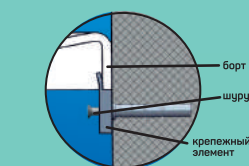

ДОПОЛНИТЕЛЬНАЯ УСТОЙЧИВОСТЬ

- Настенные крепежные элементы придают ванне дополнительную устойчивость.