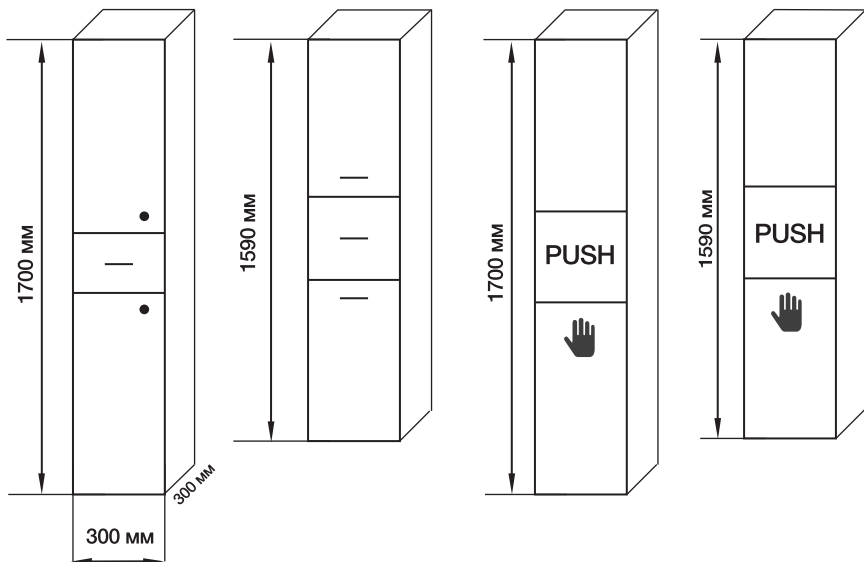

● ШАГ 2. КОНСТРУКТИВ

PUSH

МЕХАНИЗМ PUSH TO OPEN
Достаточно легкого нажатия, и фасады без ручек открываются без усилий.

L/R

Возможность сделать пенал левосторонним или правосторонним

Напольная тумба имеет возможность крепления к стене

Подвесную тумбу можно оснастить декоративным комплектом опор

Возможность установки любой лицевой фурнитуры

3-я (напольная)

2-я (подвесная)

2-д (напольная)

2-д (подвесная)

Push (напольная)

Push (подвесная)