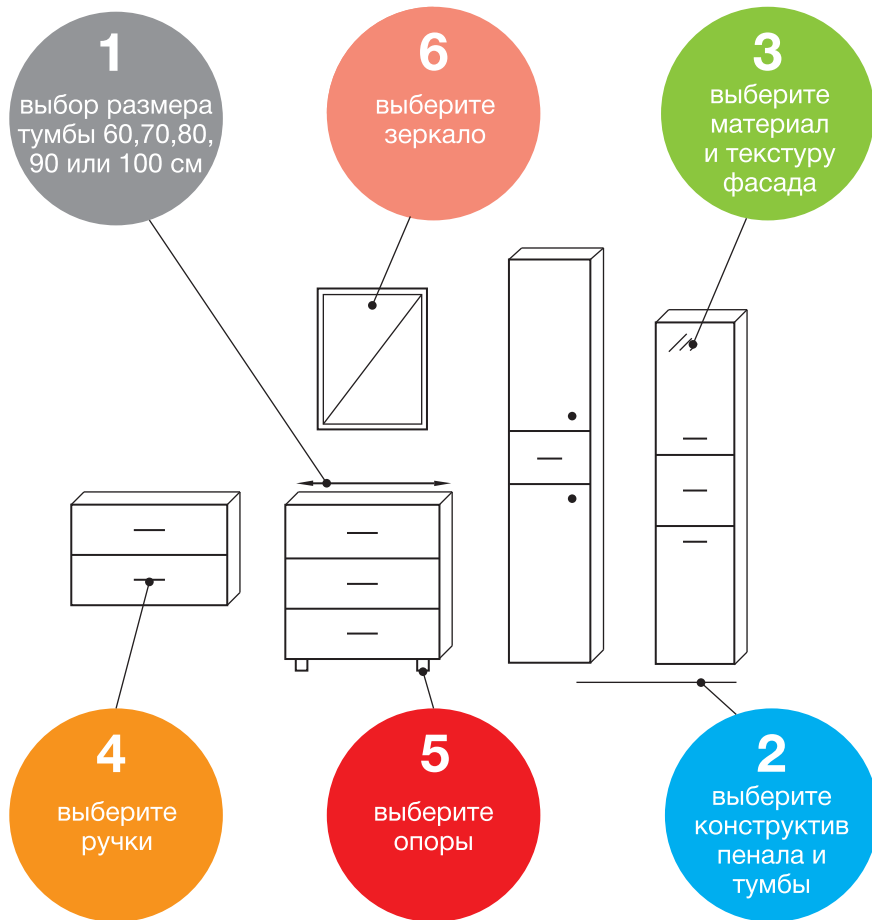

ВСЕГО 7 ШАГОВ ДЛЯ СОЗДАНИЯ ВАШЕЙ АВТОРСКОЙ КОЛЛЕКЦИИ

7 Вы можете выписать конфигурацию на последнюю страницу каталога и оформить заказ в нашем магазине