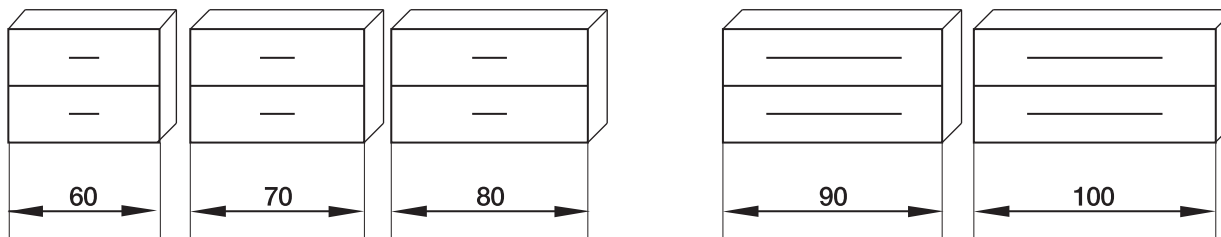

В зависимости от свободной площади выберите необходимый размер тумбы

! Тумбы 90 и 100 см изготавливаются только в подвесном исполнении и с 2-я выдвижными ящиками

Коллекция MIX представляет все востребованные размеры тумб под раковину: 60, 70, 80, 90, 100 см.