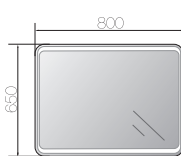

Комплект опор chrome
квадрат (100мм)

Комплект опор
(100мм) Резная

Комплект опор
H-E930

ШАГ 6. ЗЕРКАЛО

Зеркало-шкаф
60 1д

Зеркало-шкаф
70 2д

Зеркало-шкаф
80 3д

Зеркало
Еco 80