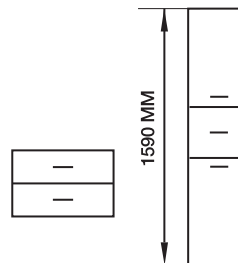

Серый

Бирюзовый

Коричневый

Розовый

Glass

Длительный срок службы

конструктив фасада-
подвесная тумба с 2-мя
выдвижными ящиками
высота пенала 159 см

● ШАГ 3. МАТЕРИАЛ И ТЕКСТУРА ФАСАДА